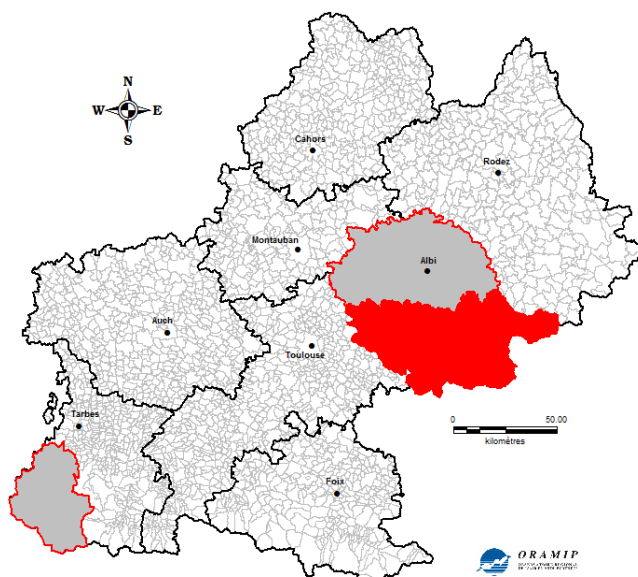

ORAMIP

OBSERVATOIRE RÉGIONAL
DE L'AIR EN MIDI - PYRÉNÉES

ÉPISODE DE POLLUTION DE L'AIR

Zone concernée : Arrondissement de Castres

PROCÉDURE D'ALERTE
pour les PARTICULES EN SUSPENSION PM10.

Recommandations sanitaires et comportementales

Communiqué du 10/12/2013 à 08h00

Sur l'arrondissement de Castres, tout comme sur l'arrondissement de Lourdes et d'Albi, l'ORAMIP a enregistré une concentration en particules en suspension (PM10) supérieure à 50 microgrammes par mètre cube ($\mu\text{g}/\text{m}^3$).

Les concentrations moyennes mesurées s'élèvent, ce jour, à $57,0 \mu\text{g}/\text{m}^3$.

Cette procédure d'alerte est en vigueur sur l'arrondissement de Castres suite à la persistance de cet épisode de pollution sur une troisième journée.

Conformément à l'arrêté préfectoral du 03 mai 2012, le préfet du Tarn met en œuvre la procédure d'alerte.

MERCI DE RELAYER CE MESSAGE

DESCRIPTION DU PHENOMENE

La cause principale de cette pollution est l'accumulation des particules en suspension du fait d'une atmosphère très stable et d'un vent faible. Ces particules peuvent être émises par le trafic routier, les dispositifs de chauffage, les industries, ou peuvent être d'origine naturelle.