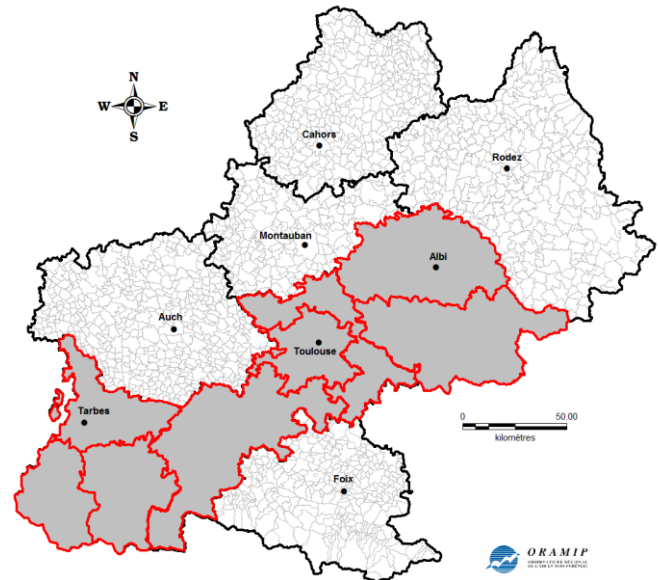

ORAMIP

OBSERVATOIRE RÉGIONAL
DE L'AIR EN MIDI - PYRÉNÉES

ÉPISODE DE POLLUTION DE L'AIR

Zone concernée : Département des Hautes Pyrénées

PROCÉDURE D'INFORMATION DU PUBLIC **pour les PARTICULES EN SUSPENSION PM10.**

Recommandations sanitaires et comportementales

Communiqué du 03/12/2013 à 16h00

Sur le département des Hautes Pyrénées, tout comme sur les départements de la Haute Garonne et du Tarn, l'ORAMIP prévoit une concentration en particules en suspension (PM10) supérieure à 50 microgrammes par mètre cube ($\mu\text{g}/\text{m}^3$) pour la journée du 04/12/2013.

Conformément à l'arrêté préfectoral du 17 avril 2012, le préfet des Hautes Pyrénées met en œuvre la procédure d'information et de recommandation du public.

MERCI DE RELAYER CE MESSAGE

DESCRIPTION DU PHENOMENE

La cause principale de cette pollution est l'accumulation des particules en suspension du fait d'une atmosphère très stable et d'un vent faible. Ces particules peuvent être émises par le trafic routier, les dispositifs de chauffage, les industries, ou peuvent être d'origine naturelle.

ÉVOLUTION

Ce mardi 03/12/2013 à 16h00, les concentrations de particules PM10 dans l'atmosphère commencent à remonter. Cette tendance devrait se confirmer pendant la nuit du 03 au 04/12/2013. A 08h00 mercredi 04/12/2013 le seuil d'information aux particules devrait être dépassé sur une grande partie du département des Hautes Pyrénées.

Cette procédure est valable pour la journée du 04/12/2013.

Renseignements ORAMIP : 05.61.15.42.46 / 06.85.03.06.46

Résultats actualisés disponibles sur www.oramip.org