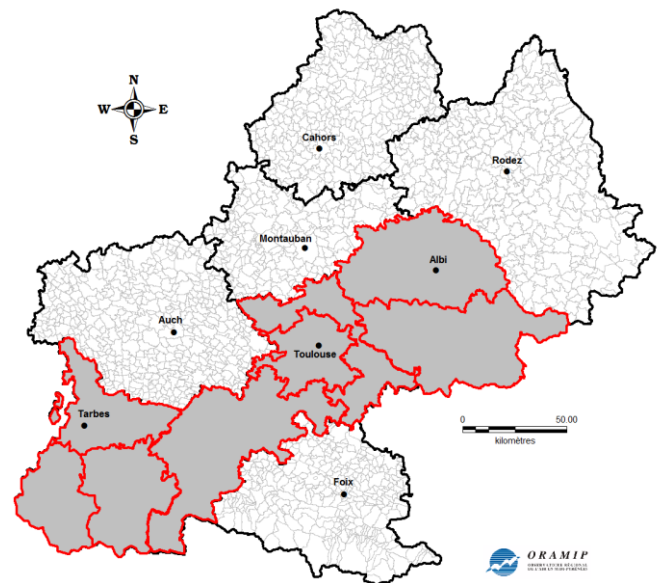

ORAMIP

OBSERVATOIRE RÉGIONAL
DE L'AIR EN MIDI - PYRÉNÉES

ÉPISODE DE POLLUTION DE L'AIR

Zone concernée : Département du Tarn

PROCÉDURE D'INFORMATION DU PUBLIC pour les PARTICULES EN SUSPENSION PM10.

Recommandations sanitaires et comportementales

Communiqué du 03/12/2013 à 16h00

Sur le département du Tarn, tout comme sur les départements des Hautes Pyrénées et de la Haute Garonne, l'ORAMIP prévoit une concentration en particules en suspension (PM10) supérieure à 50 microgrammes par mètre cube ($\mu\text{g}/\text{m}^3$) pour la journée du 04/12/2013.

Conformément à l'arrêté préfectoral du 03 mai 2012, le préfet du Tarn met en œuvre la procédure d'information et de recommandation du public.

MERCI DE RELAYER CE MESSAGE

DESCRIPTION DU PHENOMENE

La cause principale de cette pollution est l'accumulation des particules en suspension du fait d'une atmosphère très stable et d'un vent faible. Ces particules peuvent être émises par le trafic routier, les dispositifs de chauffage, les industries, ou peuvent être d'origine naturelle.