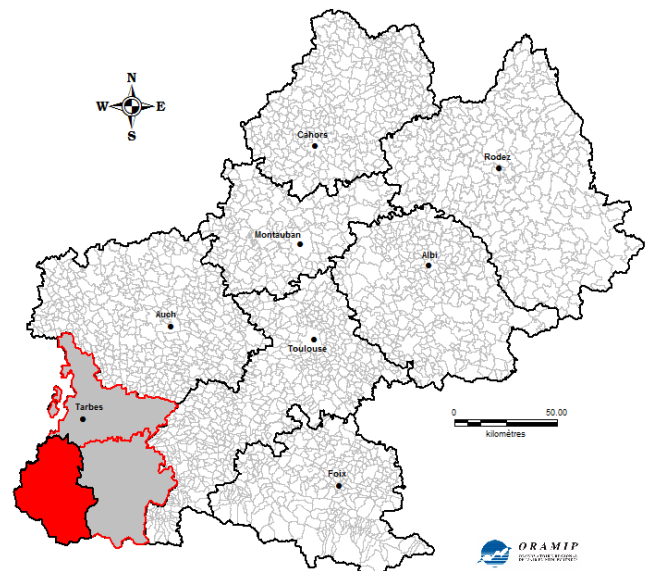

ORAMIP
OBSERVATOIRE RÉGIONAL
DE L'AIR EN MIDI - PYRÉNÉES

ÉPISODE DE POLLUTION DE L'AIR

Zone concernée : Département des Hautes-Pyrénées

PROCÉDURE D'INFORMATION DU PUBLIC pour les PARTICULES EN SUSPENSION PM10.

Recommandations sanitaires et comportementales

Communiqué du 11/12/2013 à 08h00

Sur le département des Hautes Pyrénées, l'ORAMIP a enregistré une concentration en particules en suspension (PM10) supérieure à 50 microgrammes par mètre cube ($\mu\text{g}/\text{m}^3$).

L'arrondissement d'Argelès-Gazost/ Lourdes est placé au niveau alerte suite à la persistance de cet épisode de pollution depuis 3 jours et fait l'objet d'un communiqué spécifique.

Les concentrations moyennes mesurées s'élèvent, ce jour, à $58.5 \mu\text{g}/\text{m}^3$.

Conformément à l'arrêté préfectoral du 17 avril 2012, le préfet des Hautes Pyrénées met en œuvre la procédure d'information et de recommandation du public.

MERCI DE RELAYER CE MESSAGE

DESCRIPTION DU PHENOMENE

La cause principale de cette pollution est l'accumulation des particules en suspension du fait d'une atmosphère très stable et d'un vent faible. Ces particules peuvent être émises par le trafic routier, les dispositifs de chauffage, les industries, ou peuvent être d'origine naturelle.

ÉVOLUTION

La masse d'air chargée en particules fines (PM10) a continué de stagner sur le piémont et les vallées des Hautes-Pyrénées. A la différence du reste de la région Midi-Pyrénées, le vent reste encore peu actif sur le département et ne contribue pas à la dispersion de cette nappe de pollution.

L'évolution de la situation reste encore incertaine. Ainsi jusqu'à samedi, la situation reste sensible et dépendra de l'arrivée du vent et de températures plus douces.

Cette procédure est valable pour la journée du 11/12/2013.

Renseignements ORAMIP : 05.61.15.42.46 / 06.85.03.06.46

Résultats actualisés disponibles sur www.oramip.org