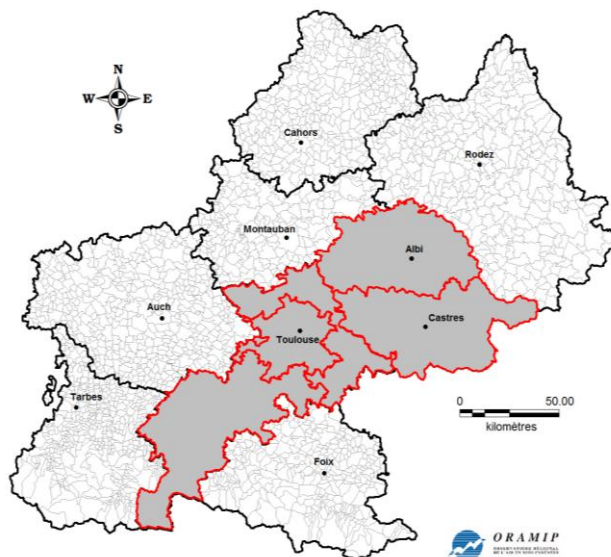

ORAMIP

OBSERVATOIRE RÉGIONAL
DE L'AIR EN MIDI - PYRÉNÉES

ÉPISODE DE POLLUTION DE L'AIR

Zone concernée : département du Tarn

PROCÉDURE D'INFORMATION DU PUBLIC pour les PARTICULES EN SUSPENSION PM10.

Recommandations sanitaires et comportementales

Communiqué du 28/02/2013 à 8h00

Sur le département du Tarn, tout comme dans le département de la Haute-Garonne, l'ORAMIP a enregistré une concentration en particules en suspension (PM10) supérieure à 50 microgrammes par mètre cube ($\mu\text{g}/\text{m}^3$).

MERCI DE RELAYER CE MESSAGE

DESCRIPTION DU PHENOMENE

La cause principale de cette pollution est l'accumulation des particules en suspension du fait d'une atmosphère très stable et d'un vent faible. Ces particules peuvent être émises par le trafic routier, les dispositifs de chauffage, les industries, ou peuvent être d'origine naturelle.